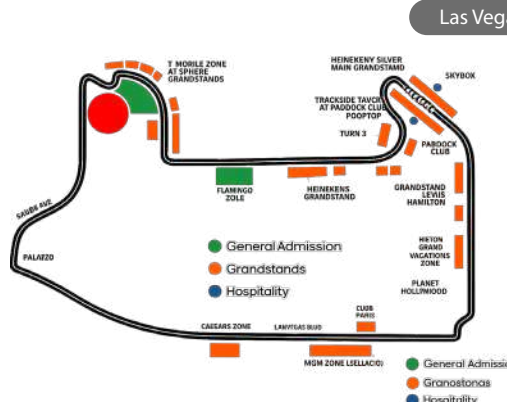

PRIMER GRAN PREMIO
2023

LONGITUD DEL CIRCUITO
6.12 km

DISTANCIA DE CARRERA
305,88 km

NÚMERO DE VUELTAS
50

CURVAS
17

REGISTRO DE VUELTAS
1:35.490
Oscar Piastri (2023)